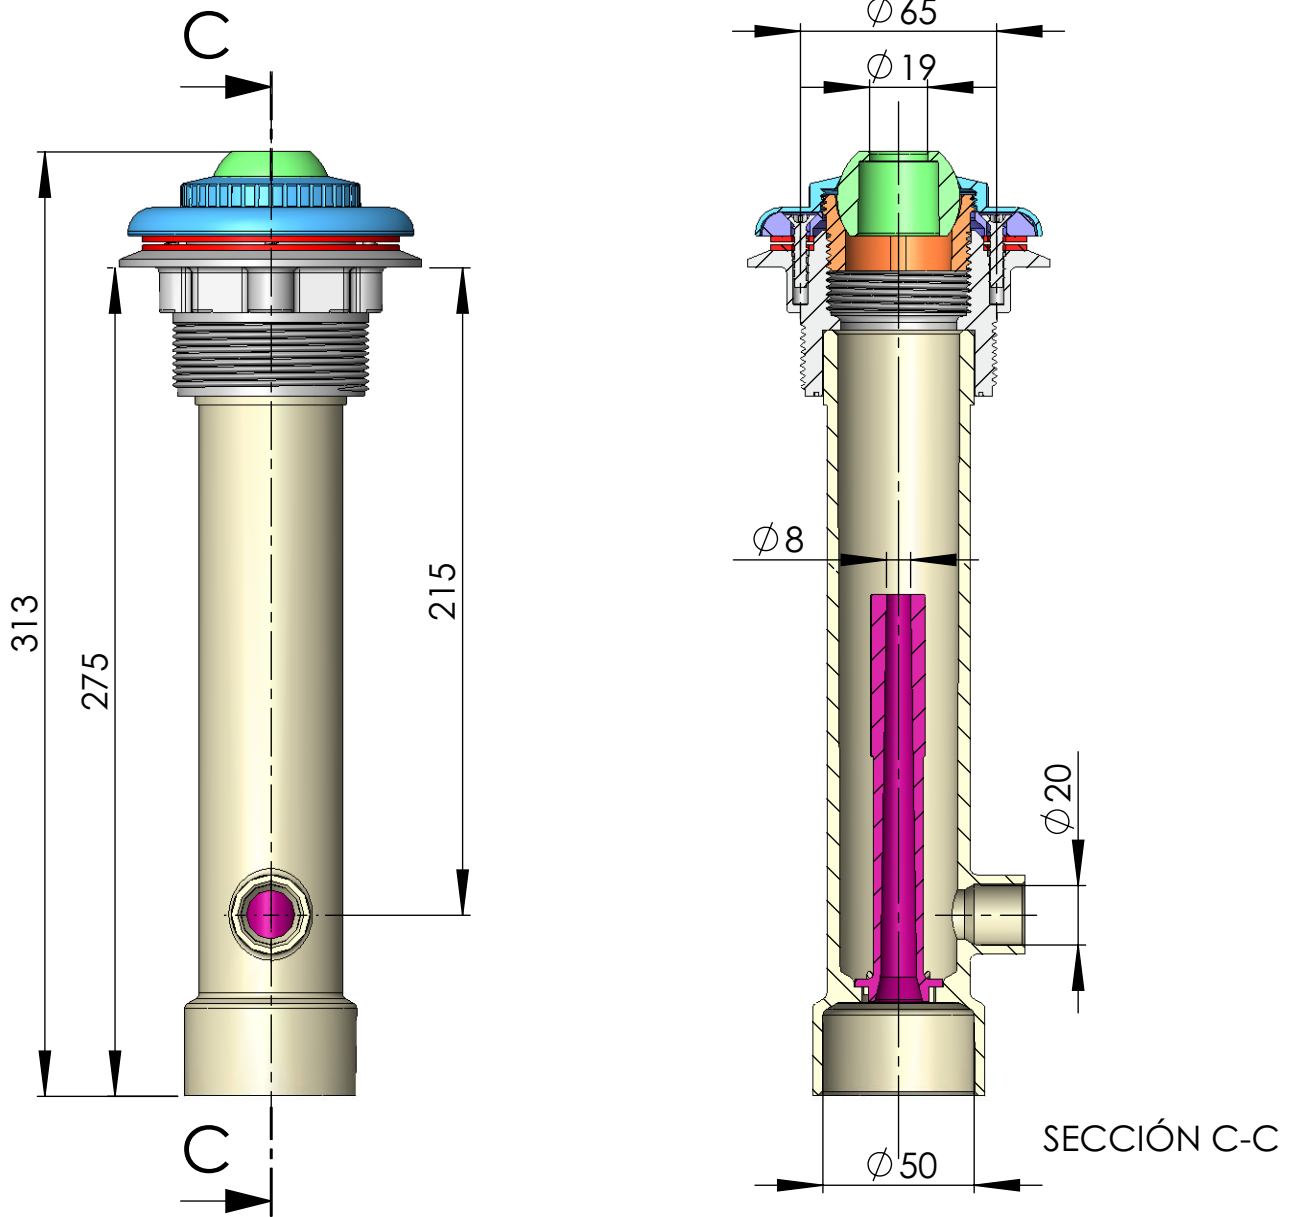

CÓDIGO / CODE: **32371**

DESCRIPCIÓN: **KIT HIDROMASAJE P.H. CON LINER. LONG. DEL PASAMURO 275 mm.**

DESCRIPTION: **HYDROMASSAGE KIT C.P. WITH LINER. LENGTH OF WALL CONDUIT 275 mm.**

Nota: Unidades en mm
Note: Units in mm