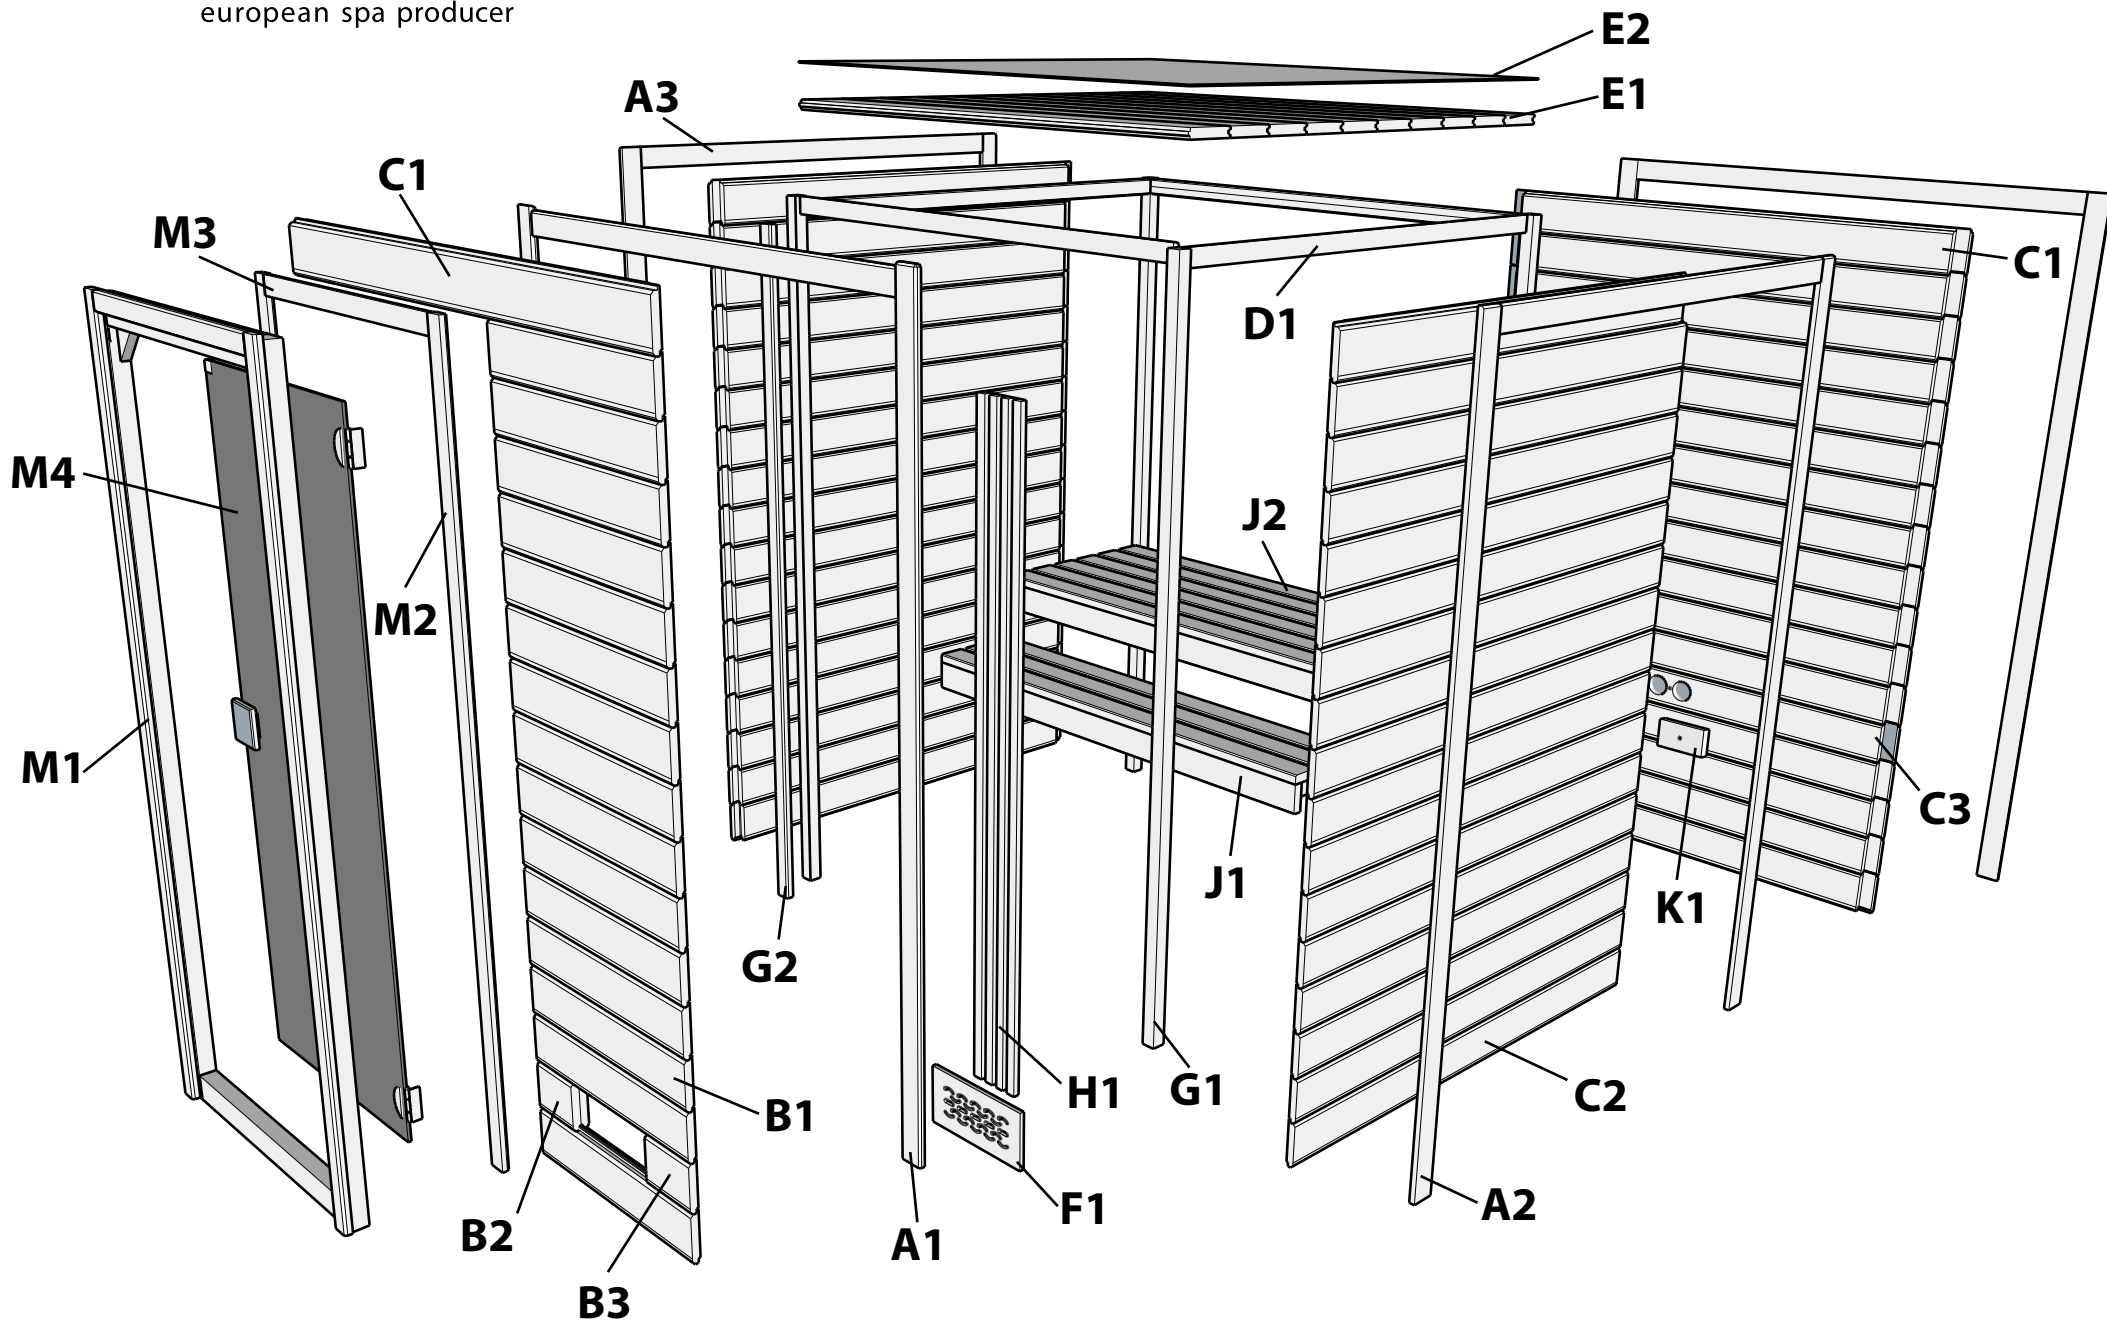

**HANSCRAFT**<sup>®</sup>  
european spa producer

**TAMPERE HS1**

\*NOT INCLUDED IN THE PACKAGE

\*NOT INCLUDED IN THE PACKAGE

\*NOT INCLUDED IN THE PACKAGE

**Nail (18x)**  
**1,6x32mm**

**TX20 (360x)**  
**4x45/25mm**

**TX20 (4x)**  
**5x100mm**

**A1 (4x)**  
**18x62x1935mm**

**A2 (4x)**  
**18x45x1935mm**

**A3 (4x)**  
**18x62x1330mm**

**B1 (15x)**  
**38x121x555mm**

**B2 (1x)**  
**38x121x136mm**

**B3 (1x)**  
**38x121x147mm**

**C1 (17x)**  
**38x121x1380mm**

**C2 (34x)**  
**38x121x1380mm**

**C3 (1x)**  
**38x121x1380mm**

**D1 (4x)**  
**18x45x1307mm**

**E1 (11x)**  
**25x137x1341mm**

**E2 (2x)**  
**25x137x1856mm**

**F1 (1x)**  
**20x150x310mm**

**G1 (4x)**  
**36x36x1895mm**

**H1 (1x)**  
**20x140x1618mm**

**M1 (1x)**  
**72x1825x820mm**

**M2 (2x)**  
**18x45x1818mm**

**M3 (1x)**  
**18x45x705mm**

E1

E2

TX20 (32x)  
4x45/25mm